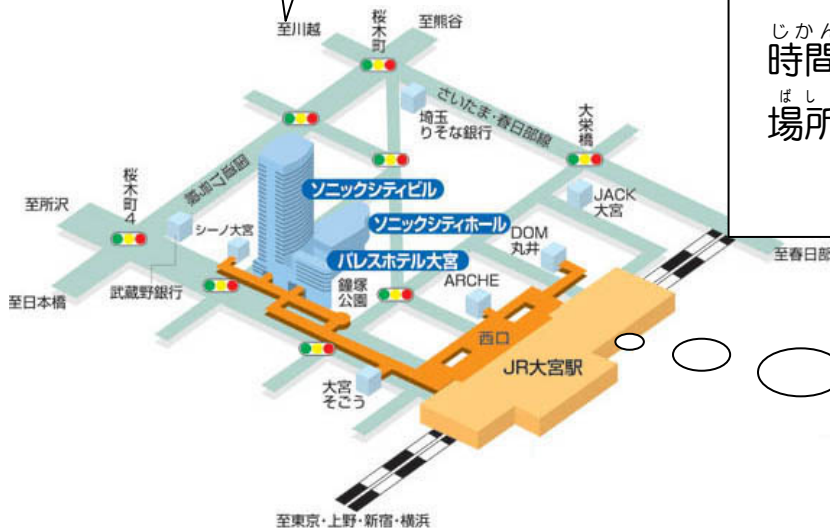

たぶんかきょうせいひろば

多文化共生広場

～外国の子どものための楽しい勉強の場～

さいたまだいがく がくせい
埼玉大学の学生や、

にほんごぼらんていあ
日本語ボランティアさんと、

べんきょう がっこう しゅくだい
① 勉強や学校の宿題

にほんご べんきょう
② 日本語の勉強

れくりえーしょん
③ レクリエーション

いっしょ
を一緒にしましょう!

たぶんかきょうせいひろば よてい
多文化共生広場の予定

まいしゅう かようび
毎週 火曜日

じかん ここじ ぶん し ぶん
時間 : 午後5時30分～7時30分

ばしょ おおみやそにっくしてい かい
場所 : 大宮ソニックシティ5階

さいたまだいがくさてらいときょうしつ
埼玉大学サテライト教室

そにっくしてい かい
ソニックシティ5階へは、

えれべーターでい
エレベーターで行ってね!

しゅさい さい さいたまけんこくさいこうりゅうきょうかい さいたまだいがくきょういくかくぶ
主催 : (財) 埼玉県国際交流協会 (SIA) 埼玉大学教育学部

れんらくさき さいたまだいがく いしど
連絡先 : 090-2431-1520 (埼玉大学 石戸)
048-833-2992 (SIA)

「多文化共生広場」は、外国から来た子どもが勉強をしたり、お話ししたりするところです。埼玉大学の学生が手伝ってくれます。ゲームなどの活動もあります。日本語ボランティアも日本語を教えてください。

みんなと一緒に楽しい場を作っていきます。参加を待っています。(国籍を問いません)

日時：毎週火曜日 PM 5:30～7:30

場所：埼玉大学サテライト教室 (大宮駅西口 ソニックシティビル 5階)

連絡先：090-2431-1520 (埼玉大学 石戸)

048-833-2992 (SIA)

※行き帰りは、それぞれ自分の責任で気をつけてください。小さな子どもは、親が連れてきてください。

日本語

"Multi-culture Living Square" is a place for children from abroad to study and chat. Students of Saitama University come to help out and play games with the children. Volunteers also are willing to teach Japanese language. Let's create a fun place for everyone to enjoy! We hope you will come and check it out! (All nationalities welcome!)